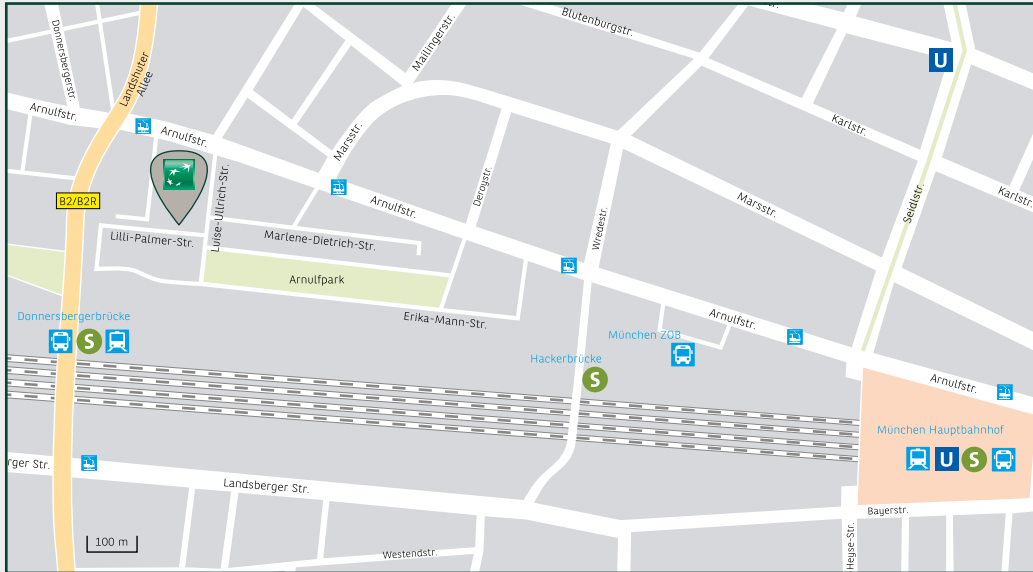

ANFAHRTSBESCHREIBUNG

BNP Paribas REIM Germany GmbH
Lilli-Palmer-Straße 2
80636 München
Tel.: +49 89 12 173-0

Parkmöglichkeiten

Die Tiefgaragenzufahrt befindet sich in der Lilli-Palmer-Straße 2. Die Besucherparkplätze befinden sich im 1. und 2. Untergeschoss.

ANREISE MIT DEM AUTO

Aus Richtung Stuttgart (Westen)

- Auf A8 Richtung München fahren. Beim Autobahnkreuz 81 auf die A99 Richtung Garmisch-P./Lindau/Schweiz folgen
- Auf die A96 Richtung München Sendling/München-Zentrum wechseln und die Ausfahrt München Sendling Richtung Nürnberg/Stadtmitte nehmen
- Weiter auf der B2/B2R (Mittlerer Ring) bis zur Ausfahrt Richtung Stuttgart/Zentrum/A8. Rechts abbiegen auf die Arnulfstraße und nach 200 m erneut rechts abbiegen auf die Luise-Ulrich-Straße und bis zur Lilli-Palmer-Straße folgen

Aus Richtung Nürnberg (Norden)

- Von Nürnberg kommend auf der A9 bis Ausfahrt München-Schwabing fahren, dann Richtung A95/M.-Schwabing/München/Garmisch-P./Zentrum und auf der Schenkendorfstraße/B2R bleiben und dem Mittleren Ring ca. 3 km folgen
- Leicht rechts die Ausfahrt Neuhausen/Zentrum nehmen und weiter auf der Landshuter Allee. Links in die Arnulfstraße und nach 200 m rechts abbiegen auf die Luise-Ulrich-Straße und bis zur Lilli-Palmer-Straße folgen

ANREISE MIT DEM ZUG (HAUPTBAHNHOF)

Mit der S-Bahn

Linien S1 – S8 in Richtung Pasing bis Haltestelle Donnersberger Brücke

Mit der Straßenbahn

Linie 16 Richtung Romanplatz oder 17 Richtung Amalienburgstraße bis Haltestelle Donnersberger Straße